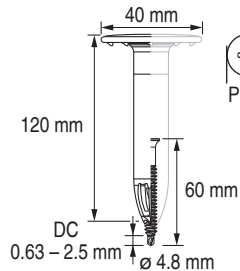

## S-IDP 4.8C/40x140 # 2039418

Duplex coated

2042419